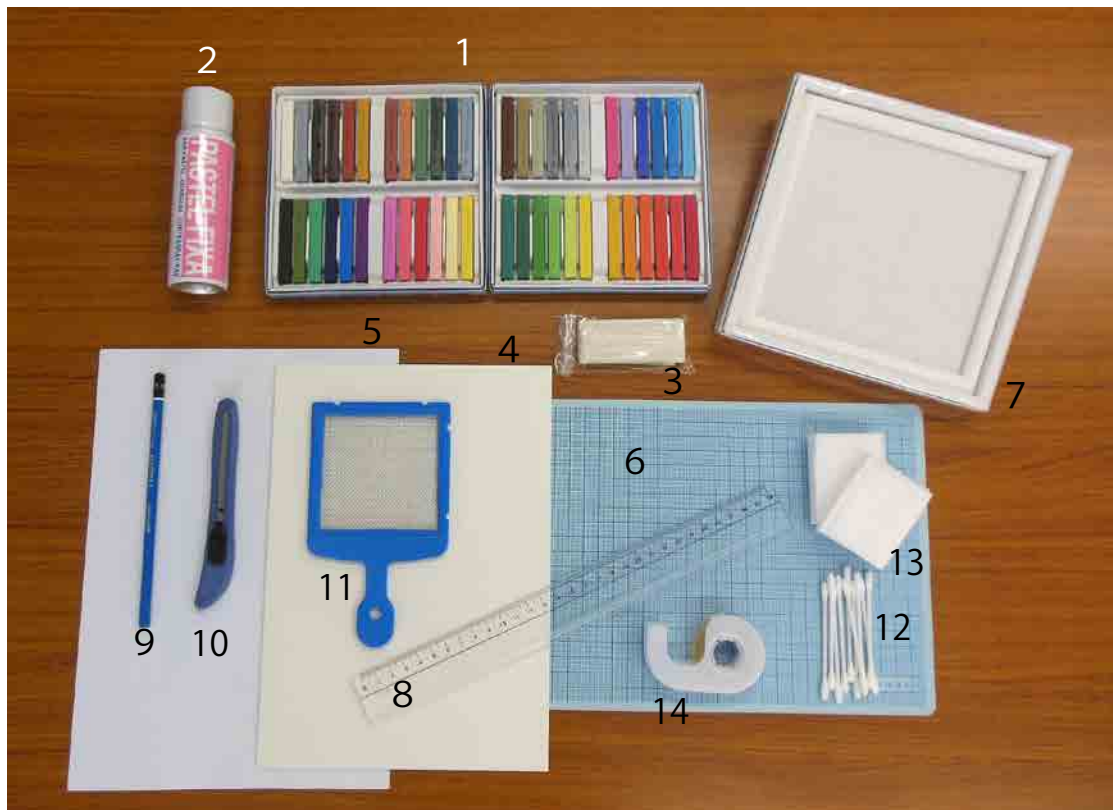

PASTEL SHINE ART®

パステルシャインアート®画材セット (参考)

- 1) パステル (ヌーベル/カレーパステル48色セット) ※
- 2) フィキサチーフ (パステルスプレー/100ml) ※
- 3) 練りゴム (ヌーベル) ※
- 4) 画用紙 10枚
- 5) パレット (A4用紙) 10枚
- 6) カッティングマット (A4版)
- 7) アートフレーム (150×150mm/白) ※
- 8) アクリル定規 (30センチ)
- 9) 鉛筆
- 10) カッターナイフ
- 11) ぼかし網 (パステルをパウダーにする画材) ※
- 12) 綿棒
- 13) カット綿 (コットン)
- 14) セロハンテープ (15mm幅)
- 15) パステルシャインアート®セットケース