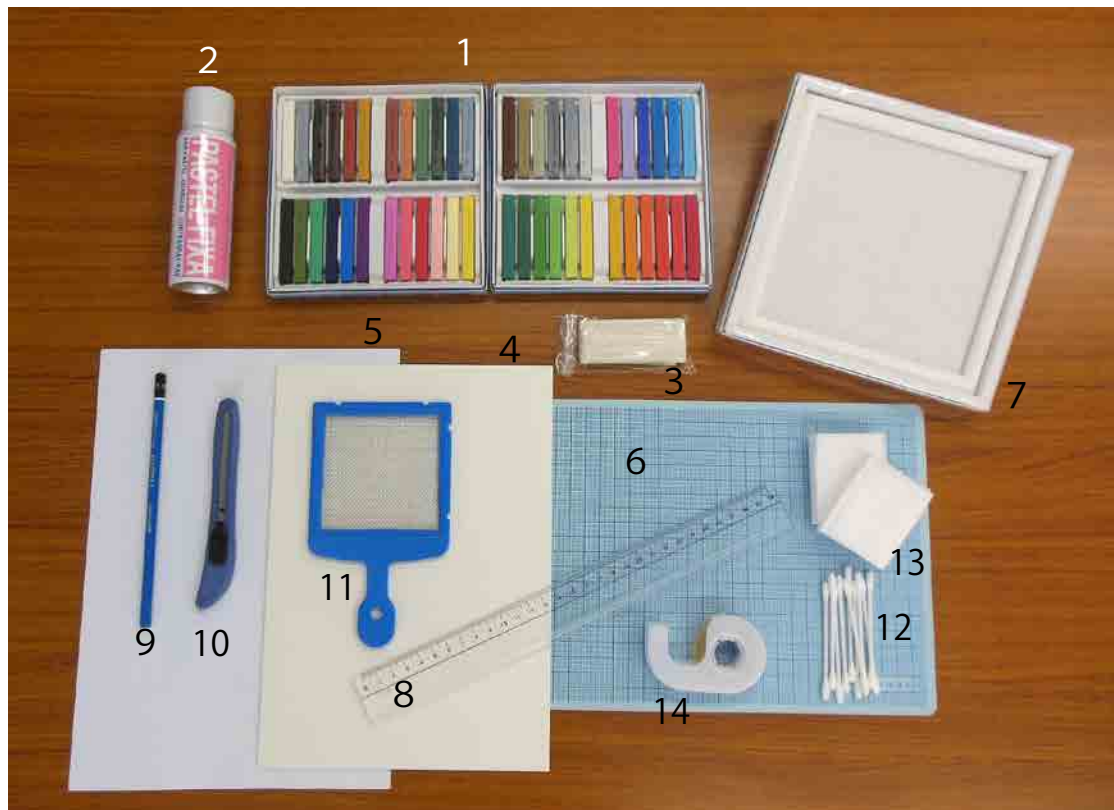

PASTEL SHINE ART®

パステルシャインアート®画材セット (参考)

- 1) パステル (ヌーベル/カレーパステル48色セット) ※
- 2) フィキサチーフ (パステルスプレー/100ml) ※
- 3) 練りゴム (ヌーベル) ※
- 4) 画用紙 10枚
- 5) パレット (A4用紙) 10枚
- 6) カッティングマット (A4版)
- 7) アートフレーム (150×150ミリ/白) ※
- 8) アクリル定規 (30センチ)
- 9) 鉛筆
- 10) カッターナイフ
- 11) ぼかし網 (パステルをパウダーにする画材) ※
- 12) 綿棒
- 13) カット綿 (コットン)
- 14) セロハンテープ (15ミリ幅)
- 15) パステルシャインアート®セットケース