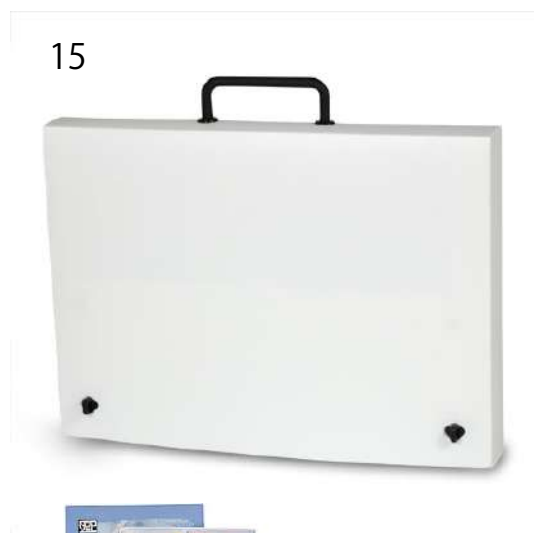

# PASTEL SHINE ART®

パステルシャインアート®画材セット (参考)

- 1) パステル (ヌーベル/カレーパステル48色セット) ※
- 2) フィキサチーフ (パステルスプレー/100ml) ※
- 3) 練りゴム (ヌーベル) ※
- 4) 画用紙 10枚
- 5) パレット (A4用紙) 10枚
- 6) カッティングマット (A4版)
- 7) アートフレーム (150×150ミリ/白) ※
- 8) アクリル定規 (30センチ)
- 9) 鉛筆
- 10) カッターナイフ
- 11) ぼかし網 (パステルをパウダーにする画材) ※
- 12) 綿棒
- 13) カット綿 (コットン)
- 14) セロハンテープ (15ミリ幅)
- 15) パステルシャインアート®セットケース